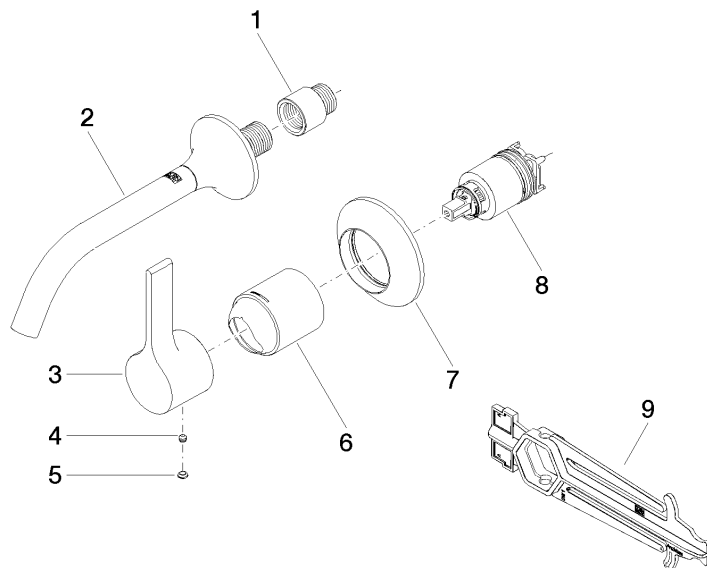

**VAIA Waschtisch-Wand-Einhandbatterie ohne Ablaufgarnitur - Bronze
gebürstet**

VAIA

36 860 809

- Ausladung 190 mm
- starrer Auslauf
- runder luftangereicherter Strahl
- Bohrungsdurchmesser Auslauf 37 mm
- Bohrungsdurchmesser Einhandbatterie 57 mm
- Rosette für Einhandbatterie Ø 78 mm
- Rosette für Auslauf Ø 60 mm
- Durchfluss max. 5,7 l/min
- bleifrei
- Dieses Produkt leistet einen Beitrag zur Erfüllung der Vorgaben von nachhaltigen Gebäudezertifizierungen, z.B. LEED®, BREEAM®, DGNB

VAIA Waschtisch-Wand-Einhandbatterie ohne Ablaufgarnitur - Bronze gebürstet

VAIA

36 860 809
mm [inches]

Durchflussdiagramm

Wurfweitendiagramm

Zertifikate

DVGW_DW-
6512DN0435.

WRAS_2107018.

36 860 809
Ersatzteile für die
anderen
Oberflächenvarianten
finden Sie hier:
Chrom

Ersatzteilstückliste

Nr.	Artikelnummer	Benennung	Verbaumenge	Lieferzeit
1	09 24 03 072 10 90	Nippel	1	2
2	13 800 809-42	VAIA Waschtisch-Wand-Auslauf ohne Ablaufgarnitur - Bronze gebürstet	1	30
3	09 20 80 021-42	Griff	1	60
4	90 31 11 063 00 90	Stift	1	2
5	90 31 20 087 00-42	Stopfen	1	30
6	09 11 02 288-42	Haube	1	60
7	90 27 80 012 00-42	Rosette	1	30
8	90 15 05 064 01 90	Kartusche	1	2
9	90 30 09 064 00 90	Schlüssel	1	2