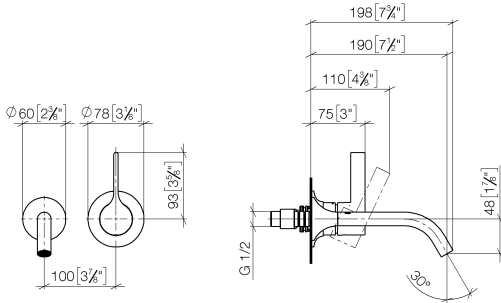

**VAIA Waschtisch-Wand-Einhandbatterie ohne Ablaufgarnitur - Bronze
gebürstet**

VAIA

36 860 809

- Ausladung 190 mm
- starrer Auslauf
- runder luftangereicherter Strahl
- Bohrungsdurchmesser Auslauf 37 mm
- Bohrungsdurchmesser Einhandbatterie 57 mm
- Rosette für Einhandbatterie Ø 78 mm
- Rosette für Auslauf Ø 60 mm
- Durchfluss max. 5,7 l/min
- bleifrei
- Dieses Produkt leistet einen Beitrag zur Erfüllung der Vorgaben von nachhaltigen Gebäudezertifizierungen, z.B. LEED®, BREEAM®, DGNB

VAIA Waschtisch-Wand-Einhandbatterie ohne Ablaufgarnitur - Bronze gebürstet

VAIA

36 860 809
mm [inches]

Durchflussdiagramm

Wurfweitendiagramm

Zertifikate

DVGW_DW-
6512DN0435.

WRAS_2107018.

36 860 809
Ersatzteile für die
anderen
Oberflächenvarianten
finden Sie hier:
Chrom

Ersatzteilstückliste

Nr.	Artikelnummer	Benennung	Verbaumenge	Lieferzeit
1	09 24 03 072 10 90	Nippel	1	2
2	13 800 809-42	VAIA Waschtisch-Wand-Auslauf ohne Ablaufgarnitur - Bronze gebürstet	1	30
3	09 20 80 021-42	Griff	1	60
4	90 31 11 063 00 90	Stift	1	2
5	90 31 20 087 00-42	Stopfen	1	30
6	09 11 02 288-42	Haube	1	60
7	90 27 80 012 00-42	Rosette	1	30
8	90 15 05 064 01 90	Kartusche	1	2
9	90 30 09 064 00 90	Schlüssel	1	2