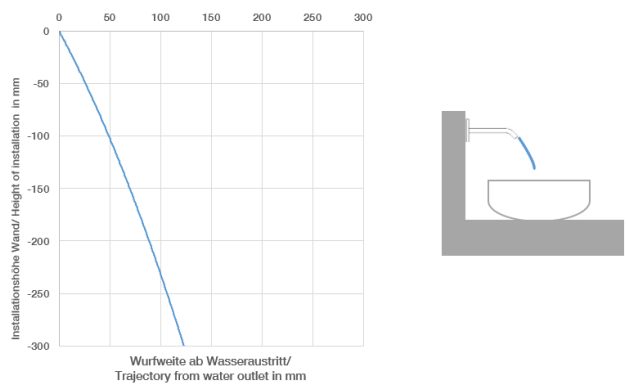

**VAIA Waschtisch-Wand-Einhandbatterie ohne Ablaufgarnitur - Bronze
gebürstet**

VAIA

36 860 809

- Ausladung 190 mm
- starrer Auslauf
- runder luftangereicherter Strahl
- Bohrungsdurchmesser Auslauf 37 mm
- Bohrungsdurchmesser Einhandbatterie 57 mm
- Rosette für Einhandbatterie Ø 78 mm
- Rosette für Auslauf Ø 60 mm
- Durchfluss max. 5,7 l/min
- bleifrei
- Dieses Produkt leistet einen Beitrag zur Erfüllung der Vorgaben von nachhaltigen Gebäudezertifizierungen, z.B. LEED®, BREEAM®, DGNB

VAIA Waschtisch-Wand-Einhandbatterie ohne Ablaufgarnitur - Bronze gebürstet

VAIA

36 860 809
mm [inches]

Durchflussdiagramm

Wurfweitendiagramm

Zertifikate

DVGW_DW-
6512DN0435.

WRAS_2107018.

36 860 809
Ersatzteile für die
anderen
Oberflächenvarianten
finden Sie hier:
Chrom

Ersatzteilstückliste

Nr.	Artikelnummer	Benennung	Verbaumenge	Lieferzeit
1	09 24 03 072 10 90	Nippel	1	2
2	13 800 809-42	VAIA Waschtisch-Wand-Auslauf ohne Ablaufgarnitur - Bronze gebürstet	1	30
3	09 20 80 021-42	Griff	1	60
4	90 31 11 063 00 90	Stift	1	2
5	90 31 20 087 00-42	Stopfen	1	30
6	09 11 02 288-42	Haube	1	60
7	90 27 80 012 00-42	Rosette	1	30
8	90 15 05 064 01 90	Kartusche	1	2
9	90 30 09 064 00 90	Schlüssel	1	2